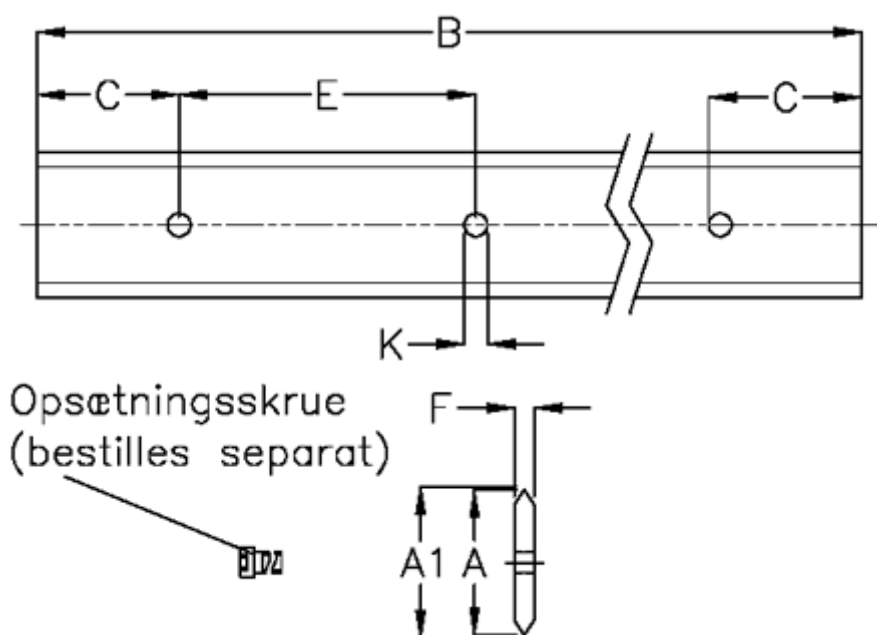

Varenummer: 0591251976
Beskrivelse: Hepco SL2 profilskinne
SS M 44-1976

Mål

A	= 44	K	= 7.0
A1	= 44.81	vægt kg/1000	= 1900
B	= 1976		
C	= 43.0		
E	= 90		
F	= 6.1		
For leje	= 34		
For skrue	= M6x20		